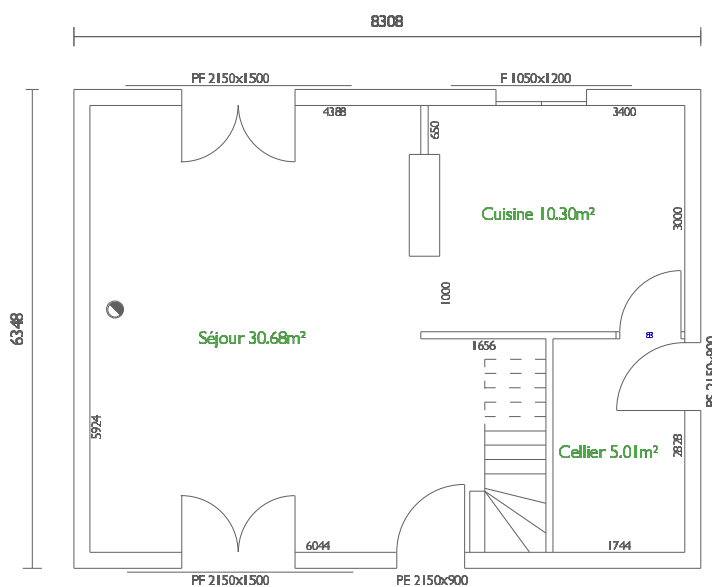

Etage

MODELE ETAGE 1 CHAMBRE

SURFACE HABITABLE : 62,14 m²

RdC : 45,99 m²

Etage : 16.15 m²

Rez-de-chaussée