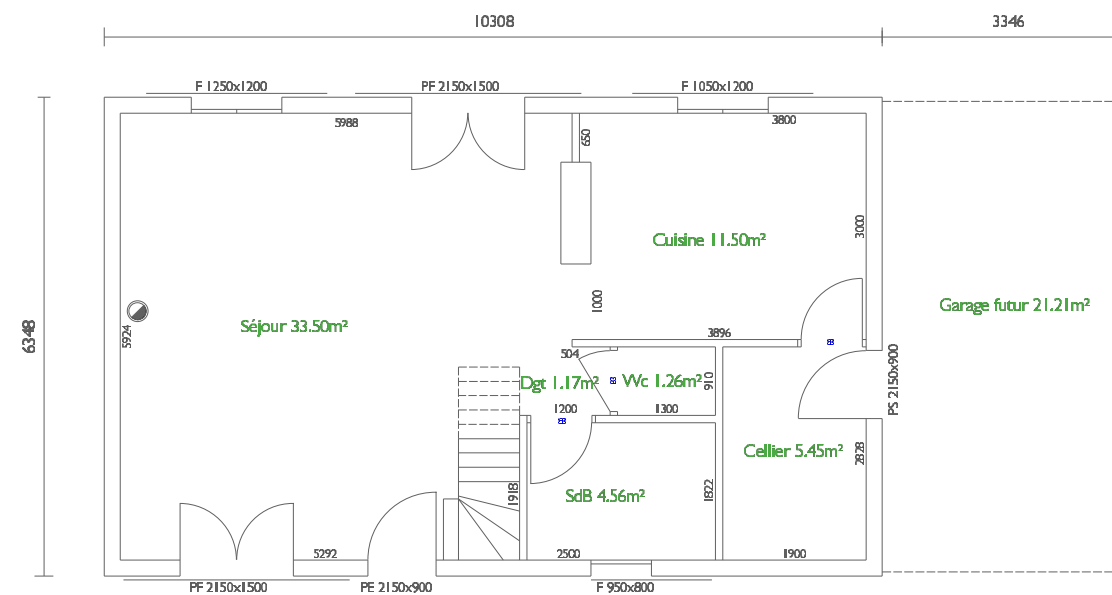

Etage

MODELE ETAGE 2 CHAMBRES

SURFACE HABITABLE : 77,76 m²

RdC : 57,44 m²

Etage : 20,32 m²

Rez-de-chaussée