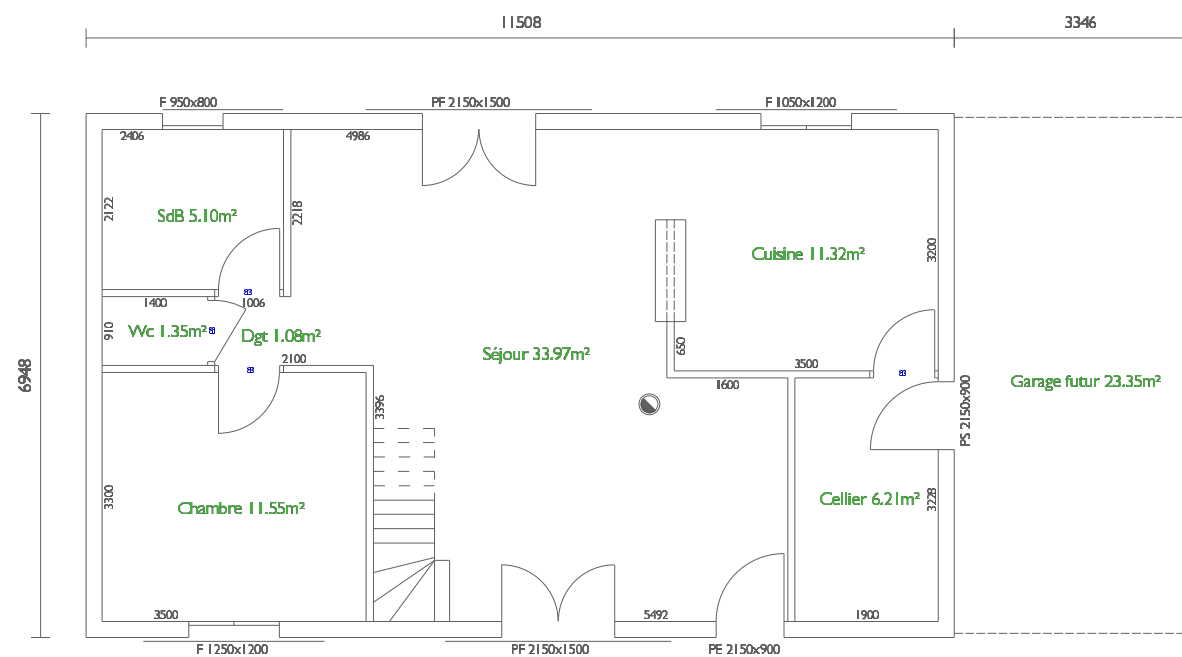

MODELE ETAGE 3 CHAMBRES

SURFACE HABITABLE : 99,35 m²

Rdc : 70,58m²

Etage : 28,77m²

Etage

Rez-de-chaussée

ZI Route de la Charité - Allée Stendhal
18390 Saint Germain du Puy
Tél: 02 48 70 06 68 - Fax: 02 48 65 55 78
www.maisons-vivrebois.com