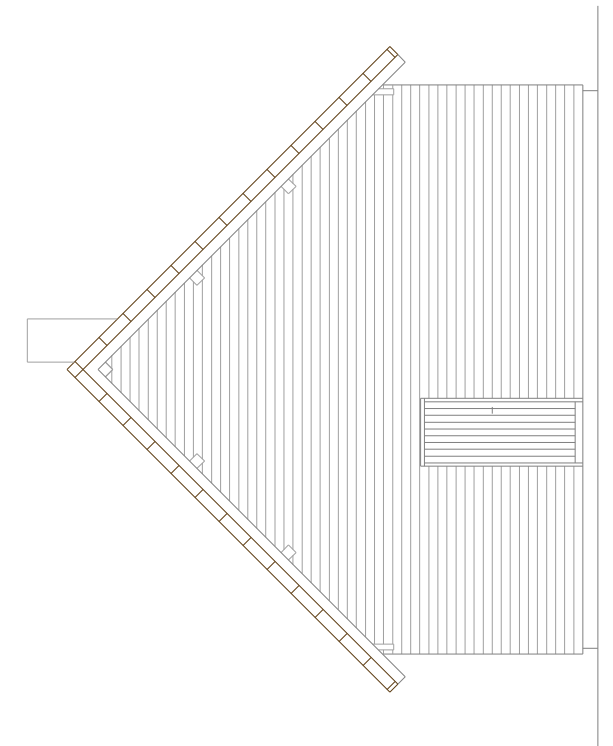

Etage

MODELE ETAGE 4 CHAMBRES

SURFACE HABITABLE : 121,68 m²

RdC : 83,10 m²

Etage : 38,58 m²

Rez-de-chaussée

ZI Route de la Charité - Allée Stendhal
18390 Saint Germain du Puy
Tél: 02 48 70 06 68 - Fax: 02 48 65 55 78
www.maisons-vivrebois.com