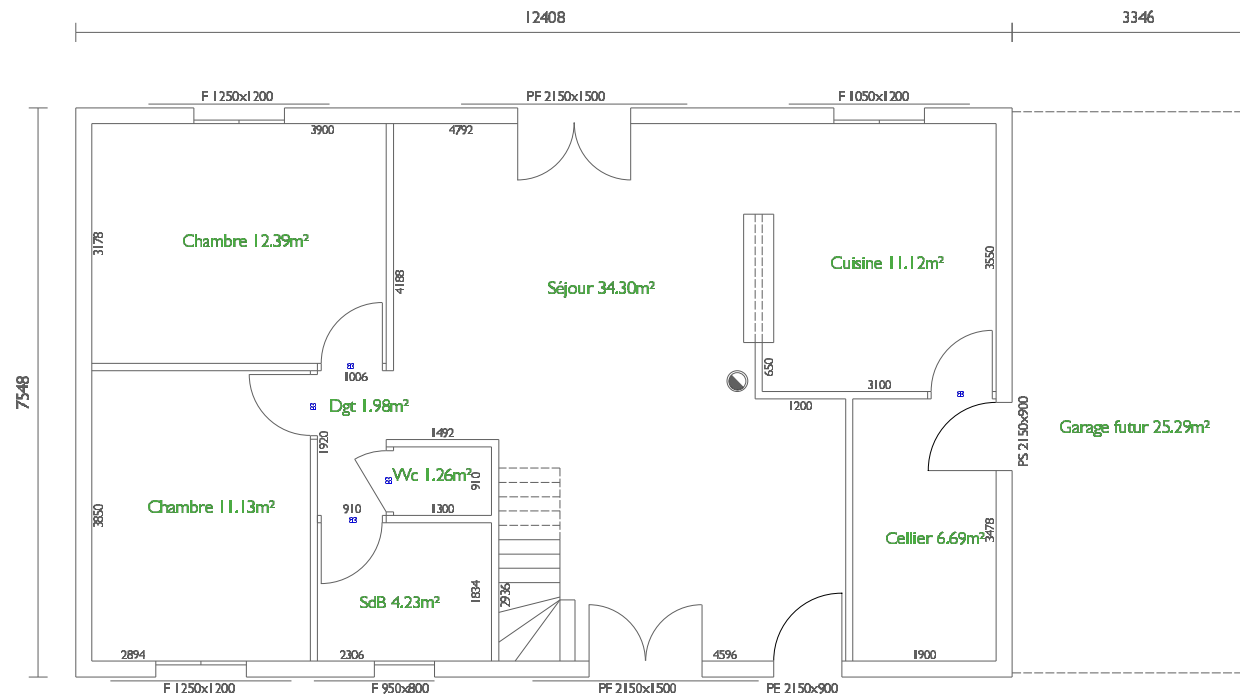

Etage

MODELE ETAGE 4 CHAMBRES

SURFACE HABITABLE : 121,68 m²

RdC : 83,10 m²

Etage : 38,58 m²

Rez-de-chaussée

ZI Route de la Charité - Allée Stendhal
18390 Saint Germain du Puy
Tél: 02 48 70 06 68 - Fax: 02 48 65 55 78
www.maisons-vivrebois.com