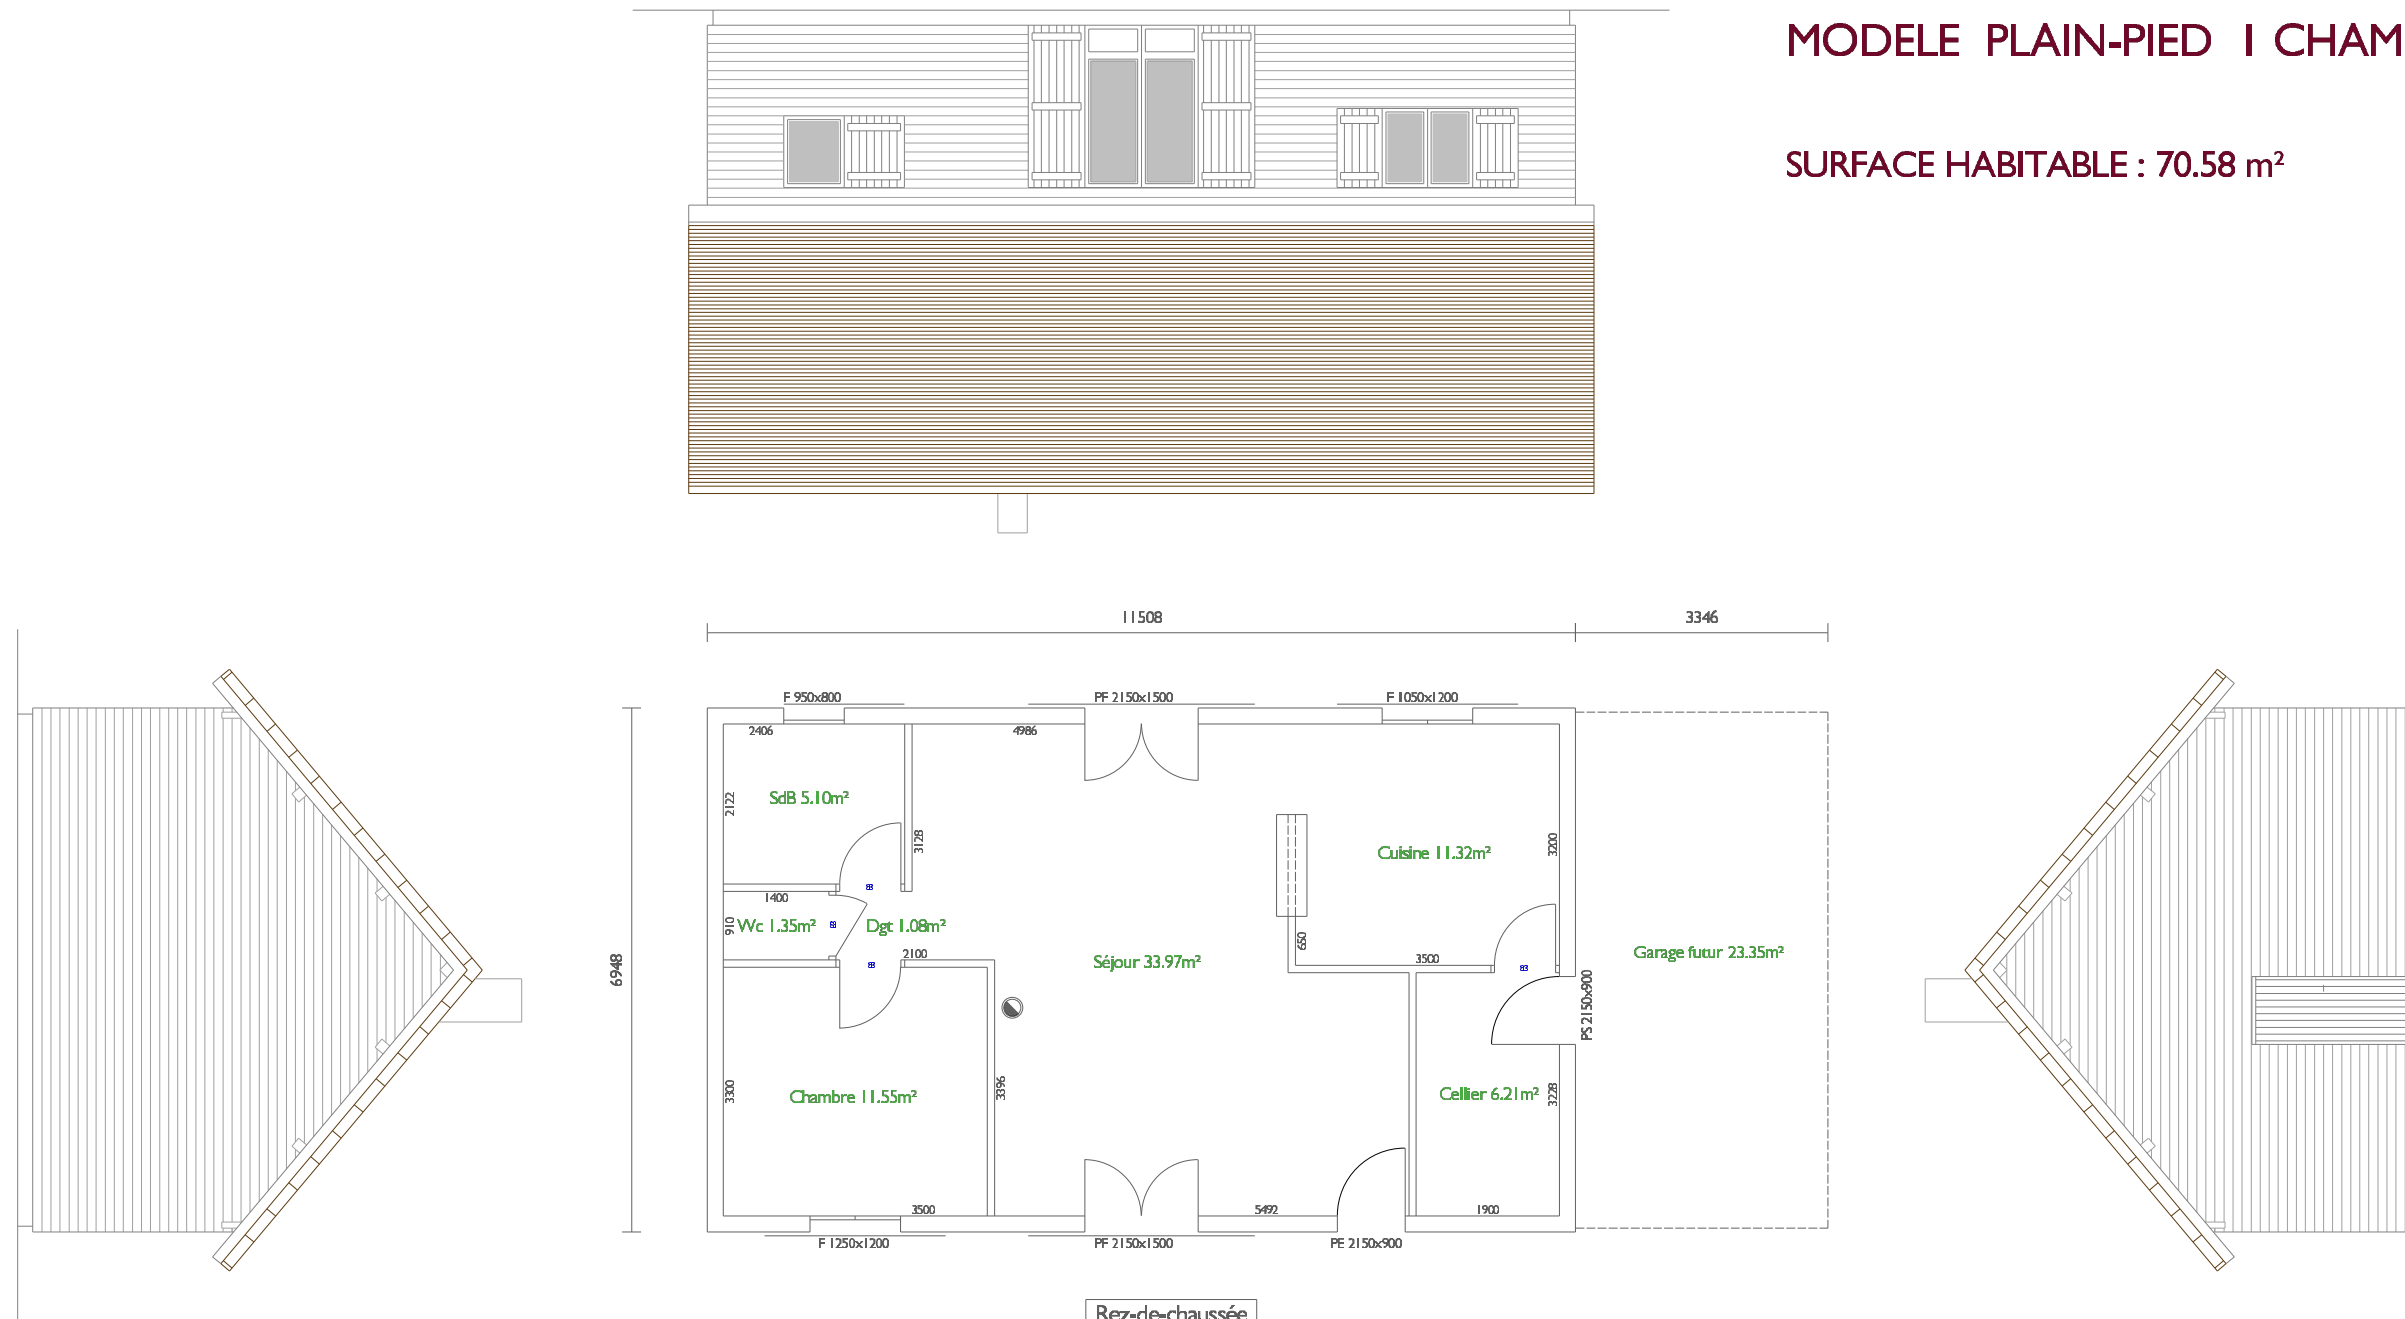

# MODELE PLAIN-PIED 1 CHAMBRE

SURFACE HABITABLE : 70.58 m<sup>2</sup>

  
 ZI Route de la Charité - Allée Stendhal  
 18390 Saint Germain du Puy  
 Tél: 02 48 70 06 68 - Fax: 02 48 65 55 78  
 www.maisons-vivrebois.com