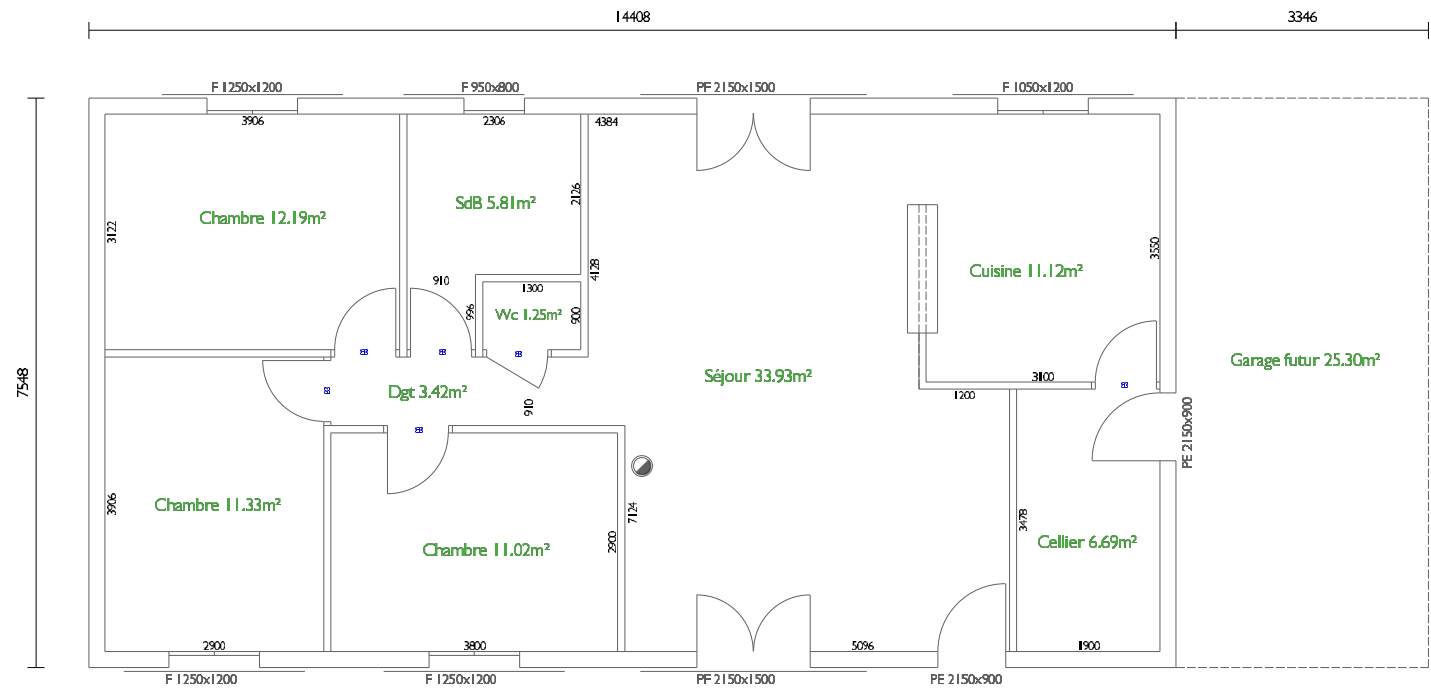

**MODELE PLAIN-PIED 3 CHAMBRES**

**SURFACE HABITABLE : 96.76 m<sup>2</sup>**

**vivrebois**  
Construisez votre style de vie

ZI Route de la Charité - Allée Stendhal  
18390 Saint Germain du Puy  
Tél: 02 48 70 06 68 - Fax: 02 48 65 55 78  
www.maisons-vivrebois.com