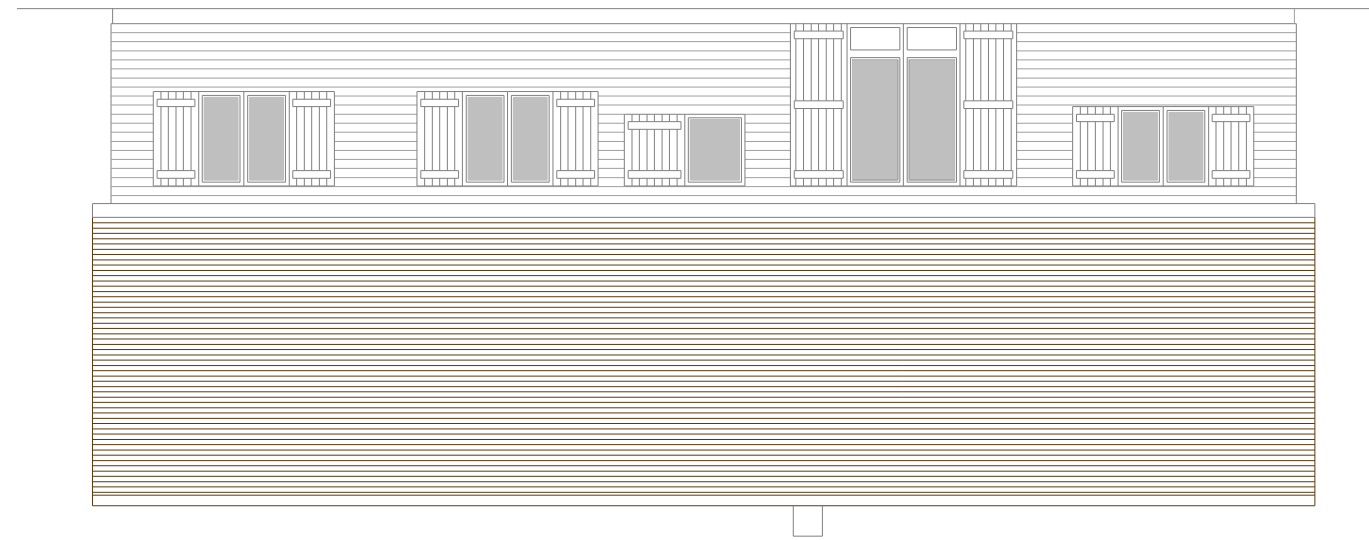

MODELE PLAIN-PIED 4 CHAMBRES

SURFACE HABITABLE : 114.52 m²

vivrebois
CONSTRUIRE VOTRE MÂJON

ZI Route de la Charité - Allée Stendhal
 18390 Saint Germain du Puy
 Tél: 02 48 70 06 68 - Fax: 02 48 65 55 78
 www.maisons-vivrebois.com