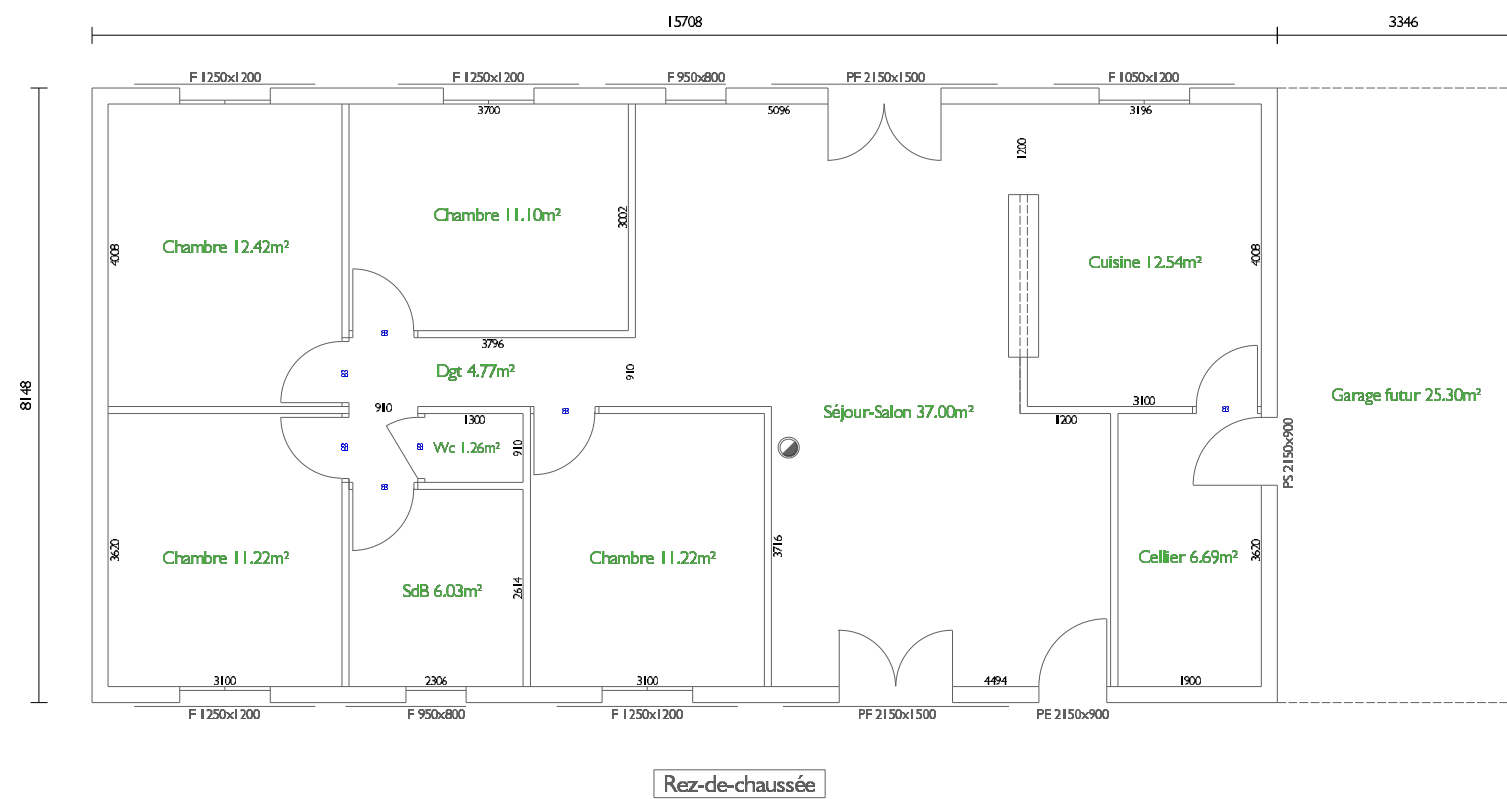

MODELE PLAIN-PIED 4 CHAMBRES

SURFACE HABITABLE : 114.52 m²

vivrebois
CONSTRUIRE VOTRE MÂJON

ZI Route de la Charité - Allée Stendhal
 18390 Saint Germain du Puy
 Tél: 02 48 70 06 68 - Fax: 02 48 65 55 78
 www.maisons-vivrebois.com